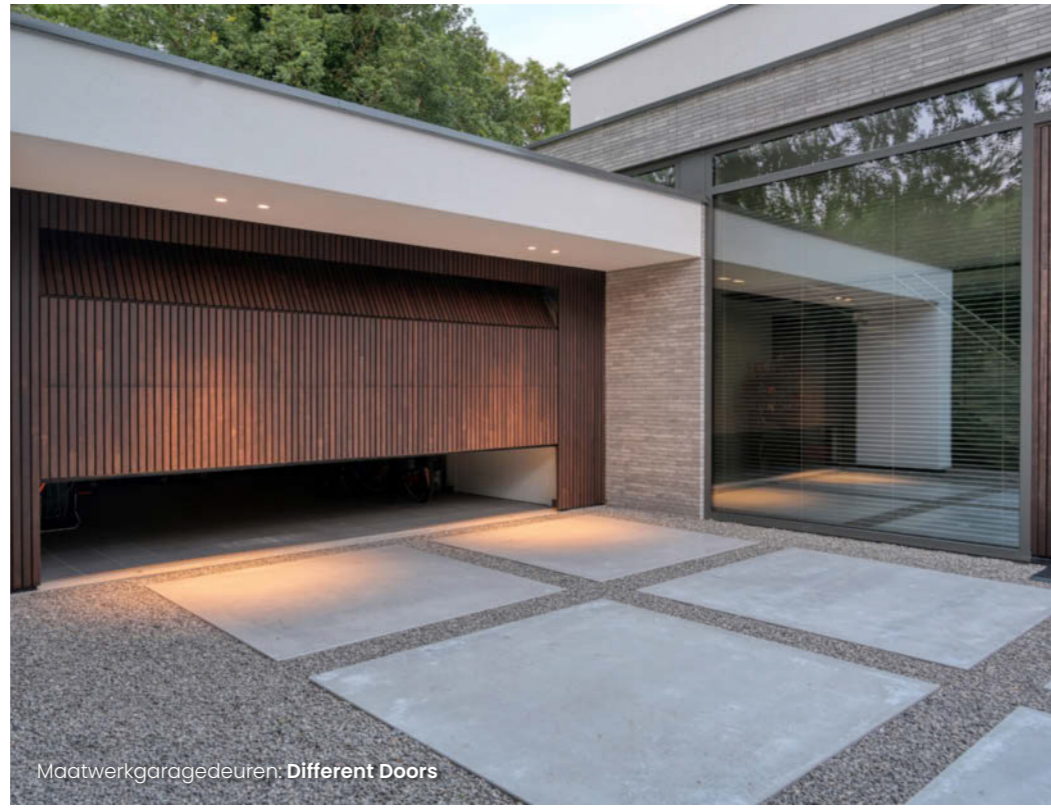

Villabouw: Aannemersbedrijf Van Rijswijk

Maatwerkgaragedeuren: **Different Doors**

BASIS | HELDERE ZICHTLIJNEN

“We waren op slag verliefd”, vertelt de vrouw des huizes. “Niet op de woning die op dit perceel stond, maar op de plek. De rust, de ruimte, het klopte. We raakten in gesprek met aannemer Jelle van Rijswijk, keken naar villa’s in de buurt en deelden onze wensen met de architect die hij voordroeg. Zijn eerste ontwerp voor een levensbestendige villa was direct een schot in de roos.” Architect Paul Verhorst van B-too: “Er stond al iets met een verhaal. Die woning was echter behoorlijk hokkerig en het mocht helderder worden. Ik heb de bestaande woning uitgebreid door er een complete villa omheen te bouwen, oud en nieuw te integreren zodat er een moderne villa is ontstaan met lange zichtlijnen, een combinatie van lichtgrijze stenen,

wit stucwerk en in het oog springende details van geperst donker bamboe voor de gevel. Horizontale en verticale lijnen en verschillende plafondhoogtes. Het is een heel licht huis met grote ramen waardoor je op bijna iedere plek de tuin kunt zien.” Het vele groen is rustgevend én nodigt uit om lekker buiten te zitten op een van de vele plekken in de tuin die gecreëerd zijn door Sparq Tuinen. Het water dat aan beide kanten van het terras stroomt, zorgt voor een fijne intieme sfeer. Het dempt als het ware de geluiden van de straat en zorgt ervoor dat je ook buiten fijne gesprekken kunt voeren die ‘binnen de tuin blijven’. Wat een plek!