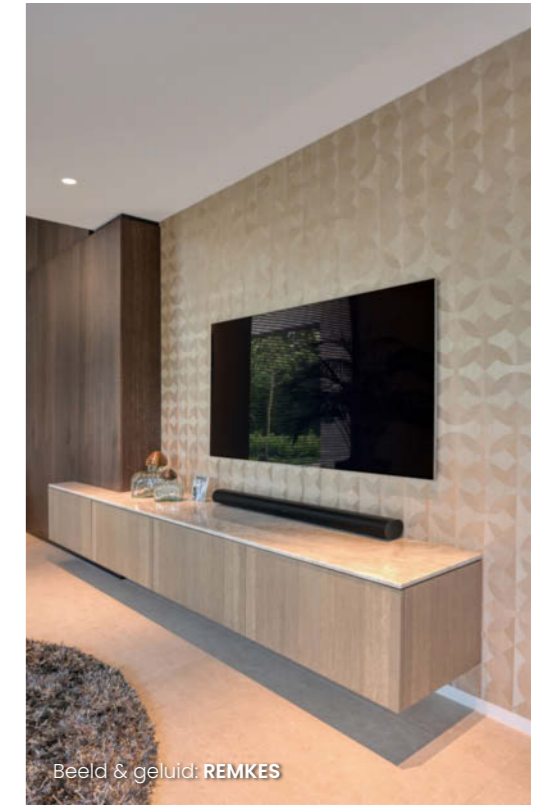

Trappen: **SNEP Trappenbouw**

Stalen deuren: **MACO Design**

Zithoek: **Bakers zitten en wonen**
Haardleverancier: **Loomans Haarden**

Beeld & geluid: **REMKES**

ruimten aan elkaar verbindt en die ook wel ‘de corridor’ wordt genoemd door de man des huizes. Alles speelt zich af op de begane grond. In de villa zijn verschillende zones gecreëerd die allemaal met elkaar verbonden zijn en waar je je meteen thuis voelt. Die geborgen sfeer komt ook doordat er gewerkt en gespeeld is met verschillende plafondhoogtes. Vanuit de entree kijk je de gang in en zie je aan het einde het groen van de tuin. De donkere wanden van de kasten zijn als de lijst van dit levende schilderij. De badkamer, kleedruimte en slaapkamer zijn op zichzelf staande ruimten (boxen) die visueel met elkaar verbonden zijn door hier te kiezen voor dezelfde materialen. In de slaapkamer zijn vooral lichte kleuren gebruikt. Het gaat steeds om een goede balans van kleur en materiaal. Overal zijn de lijnen helder, dat zie je en dat voel je.