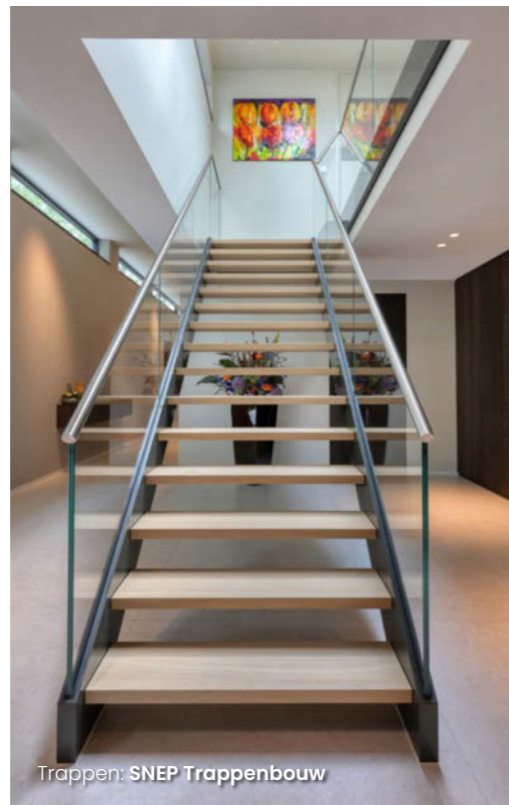

Villabouw: Aannemersbedrijf Van Rijswijk

Maatwerkgaragedeuren: **Different Doors**

BASIS | HELDERE ZICHTLIJNEN

“We waren op slag verliefd”, vertelt de vrouw des huizes. “Niet op de woning die op dit perceel stond, maar op de plek. De rust, de ruimte, het klopte. We raakten in gesprek met aannemer Jelle van Rijswijk, keken naar villa’s in de buurt en deelden onze wensen met de architect die hij voordroeg. Zijn eerste ontwerp voor een levensbestendige villa was direct een schot in de roos.” Architect Paul Verhorst van B-too: “Er stond al iets met een verhaal. Die woning was echter behoorlijk hokkerig en het mocht helderder worden. Ik heb de bestaande woning uitgebreid door er een complete villa omheen te bouwen, oud en nieuw te integreren zodat er een moderne villa is ontstaan met lange zichtlijnen, een combinatie van lichtgrijze stenen,

wit stucwerk en in het oog springende details van geperst donker bamboe voor de gevel. Horizontale en verticale lijnen en verschillende plafondhoogtes. Het is een heel licht huis met grote ramen waardoor je op bijna iedere plek de tuin kunt zien.” Het vele groen is rustgevend én nodigt uit om lekker buiten te zitten op een van de vele plekken in de tuin die gecreëerd zijn door Sparq Tuinen. Het water dat aan beide kanten van het terras stroomt, zorgt voor een fijne intieme sfeer. Het dempt als het ware de geluiden van de straat en zorgt ervoor dat je ook buiten fijne gesprekken kunt voeren die ‘binnen de tuin blijven’. Wat een plek!

ENTREE & MASTERBEDROOM | DE CORRIDOR WAAR ALLE RUIMTEN OP UITKOMEN

Je komt de villa binnen in een ruime entree met een zwevende trap naar de verdieping. De lichtstraat geeft veel licht in de lange gang die alle