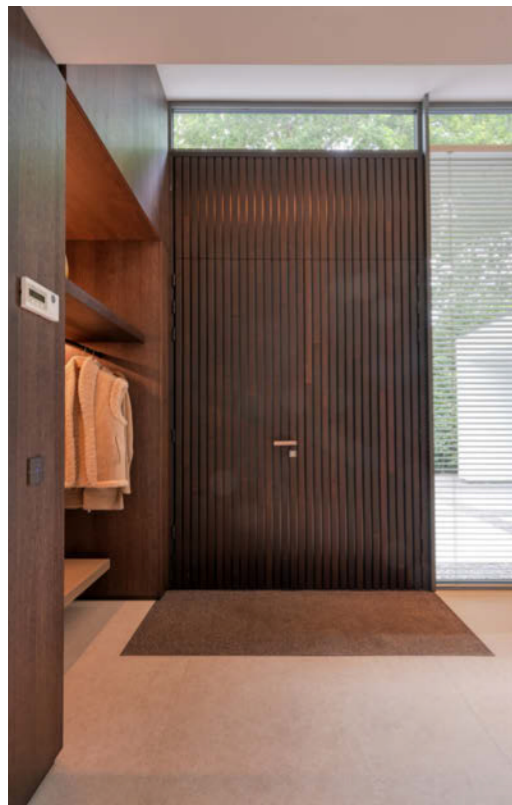

wit stucwerk en in het oog springende details van geperst donker bamboe voor de gevel. Horizontale en verticale lijnen en verschillende plafondhoogtes. Het is een heel licht huis met grote ramen waardoor je op bijna iedere plek de tuin kunt zien.” Het vele groen is rustgevend én nodigt uit om lekker buiten te zitten op een van de vele plekken in de tuin die gecreëerd zijn door Sparq Tuinen. Het water dat aan beide kanten van het terras stroomt, zorgt voor een fijne intieme sfeer. Het dempt als het ware de geluiden van de straat en zorgt ervoor dat je ook buiten fijne gesprekken kunt voeren die ‘binnen de tuin blijven’. Wat een plek!

Trappen: **SNEP Trappenbouw**

Stalen deuren: **MACO Design**

Zithoek: **Bakers zitten en wonen**
Haardleverancier: **Loomans Haarden**

Beeld & geluid: **REMKES**

ruimten aan elkaar verbindt en die ook wel ‘de corridor’ wordt genoemd door de man des huizes. Alles speelt zich af op de begane grond. In de villa zijn verschillende zones gecreëerd die allemaal met elkaar verbonden zijn en waar je je meteen thuis voelt. Die geborgen sfeer komt ook doordat er gewerkt en gespeeld is met verschillende plafondhoogtes. Vanuit de entree kijk je de gang in en zie je aan het einde het groen van de tuin. De donkere wanden van de kasten zijn als de lijst van dit levende schilderij. De badkamer, kleedruimte en slaapkamer zijn op zichzelf staande ruimten (boxen) die visueel met elkaar verbonden zijn door hier te kiezen voor dezelfde materialen. In de slaapkamer zijn vooral lichte kleuren gebruikt. Het gaat steeds om een goede balans van kleur en materiaal. Overal zijn de lijnen helder, dat zie je en dat voel je.