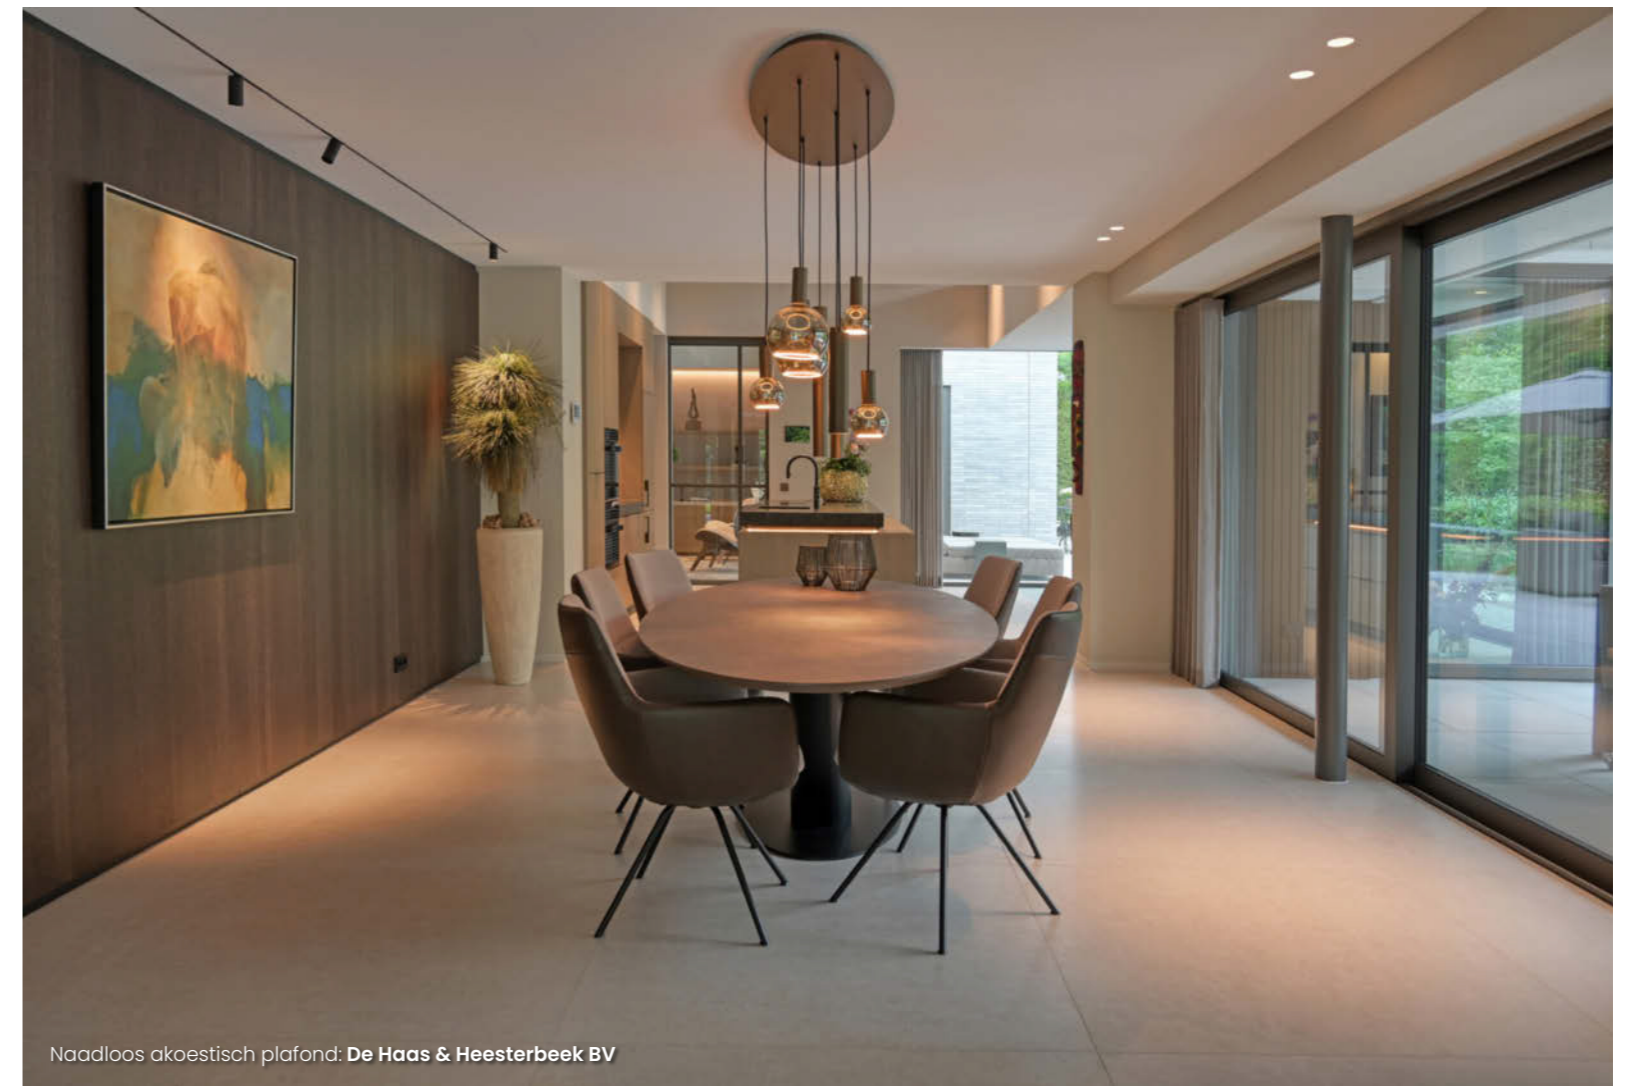

wit stucwerk en in het oog springende details van geperst donker bamboe voor de gevel. Horizontale en verticale lijnen en verschillende plafondhoogtes. Het is een heel licht huis met grote ramen waardoor je op bijna iedere plek de tuin kunt zien.” Het vele groen is rustgevend én nodigt uit om lekker buiten te zitten op een van de vele plekken in de tuin die gecreëerd zijn door Sparq Tuinen. Het water dat aan beide kanten van het terras stroomt, zorgt voor een fijne intieme sfeer. Het dempt als het ware de geluiden van de straat en zorgt ervoor dat je ook buiten fijne gesprekken kunt voeren die ‘binnen de tuin blijven’. Wat een plek!

Trappen: **SNEP Trappenbouw**

Stalen deuren: **MACO Design**

Zithoek: **Bakers zitten en wonen**
Haardleverancier: **Loomans Haarden**

Beeld & geluid: **REMKES**

ruimten aan elkaar verbindt en die ook wel ‘de corridor’ wordt genoemd door de man des huizes. Alles speelt zich af op de begane grond. In de villa zijn verschillende zones gecreëerd die allemaal met elkaar verbonden zijn en waar je je meteen thuis voelt. Die geborgen sfeer komt ook doordat er gewerkt en gespeeld is met verschillende plafondhoogtes. Vanuit de entree kijk je de gang in en zie je aan het einde het groen van de tuin. De donkere wanden van de kasten zijn als de lijst van dit levende schilderij. De badkamer, kleedruimte en slaapkamer zijn op zichzelf staande ruimten (boxen) die visueel met elkaar verbonden zijn door hier te kiezen voor dezelfde materialen. In de slaapkamer zijn vooral lichte kleuren gebruikt. Het gaat steeds om een goede balans van kleur en materiaal. Overal zijn de lijnen helder, dat zie je en dat voel je.