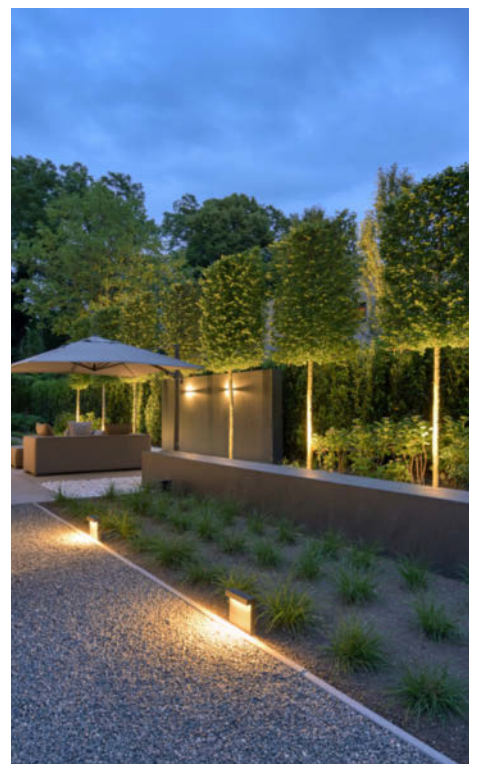

PARTNERS & LEVERANCIERS

Tekst: Linde ten Broek | Fotografie: Jaro van Meerten

Villabouw
Aannemersbedrijf Van Rijswijk, Eindhoven | www.vanrijswijk.nl

Architectuur & interieur
B-too, Eindhoven
www.b-too.nl

Stalen deuren
MACO Design, Veldhoven
www.maco-design.nl

Binnendeuren & hang- en sluitwerk
Frank Van Den Boomen Deuren, Someren
www.frankvandenboomen.nl

Trappen
SNEP Trappenbouw, Eindhoven
www.snep.net

Lichtstraat
Luxlight, Westerhoven
www.luxlight.eu

Naadloos akoestisch plafond
De Haas & Heesterbeek BV, Eersel
www.dehaasheesterbeek.nl

Schilderwerk & behang
JS Schilderwerken, Nuenen
www.jsschilderwerken.nl

Zithoek, tafel stoelen, vloerkleed, wanddecoratie & diverse lampen
Bakers zitten en wonen, Eindhoven
www.bakers.nl

Haard leverancier
Loomans haarden, Eindhoven
www.loomans.com

Volledige interieur, keuken, dressing, badkamer, slaapkamer, wand en plafondbekleding en kantoor
Willuks Interieurprojecten BV, Valkenswaard | www.willuks.nl

Beton cire
Cruz'arte, Odiliapeel
www.cruz-arte.com

Sauna
Wellzijn, Leende
www.wellzijn.nl

Lichtplan & verlichting (binnen)
Lichtstudio Kwadraat, Dongen
www.ls2.nl

Elektro, domotica & levering schakelmateriaal (Basalte)
ETB Van Keulen, Nuenen
www.etbvankeulen.nl

Beeld & geluid
REMKE, Nuenen
www.meetremkes.com

Raambekleding, gordijnen & PVC-vloer
Basten Woninginrichting, Son en Breugel
www.bastenvoninginrichting.nl

Kozijnen
Alument BV, Oirschot
www.alument.nl

Tuinarchitect
Sparq Tuinen, Nuenen
www.sparqtuinen.nl

Buitengevelisolatie met stucwerk
Derhaag Stucadoors, Eindhoven
www.derhaag.nl

Maatwerk garagedeuren
Different Doors, Budel
www.differentdoors.nl

Louvredak
Livium, Hengelo
www.livium.nl

Tuinverlichting & lichtplan (buiten)
Burlight, Rijnsburg
www.burlight.nl

Gevelstenen
MBI, Veghel
www.mbi.nl