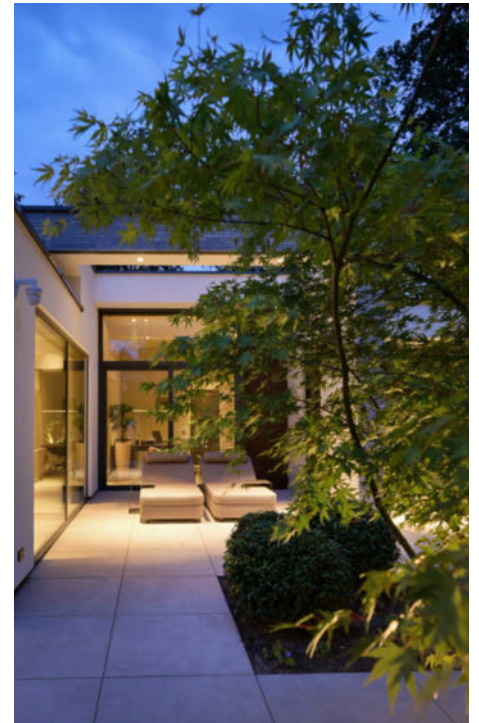

Tuinarchitect: **Sparq Tuinen**
Buitengevelisolatie met stucwerk: **Derhaag Stucadoors**
Tuinverlichting & lichtplan (buiten): **Burlight**